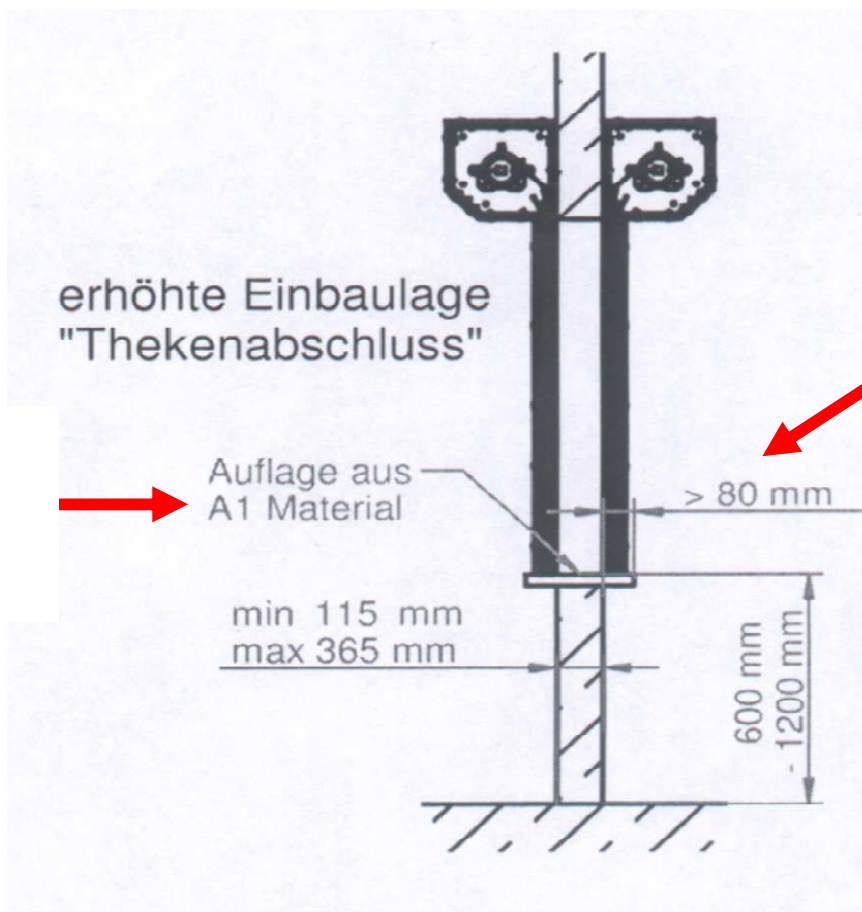

EFFERTZ

Brandschutz-Doppelrolllade T30 (Querschnitt), AbZ 6.20-1981

Brandschutz-Doppelrolllade T30 (Ansicht), AbZ 6.20-1981

Edelstahl-Rollladenprofil