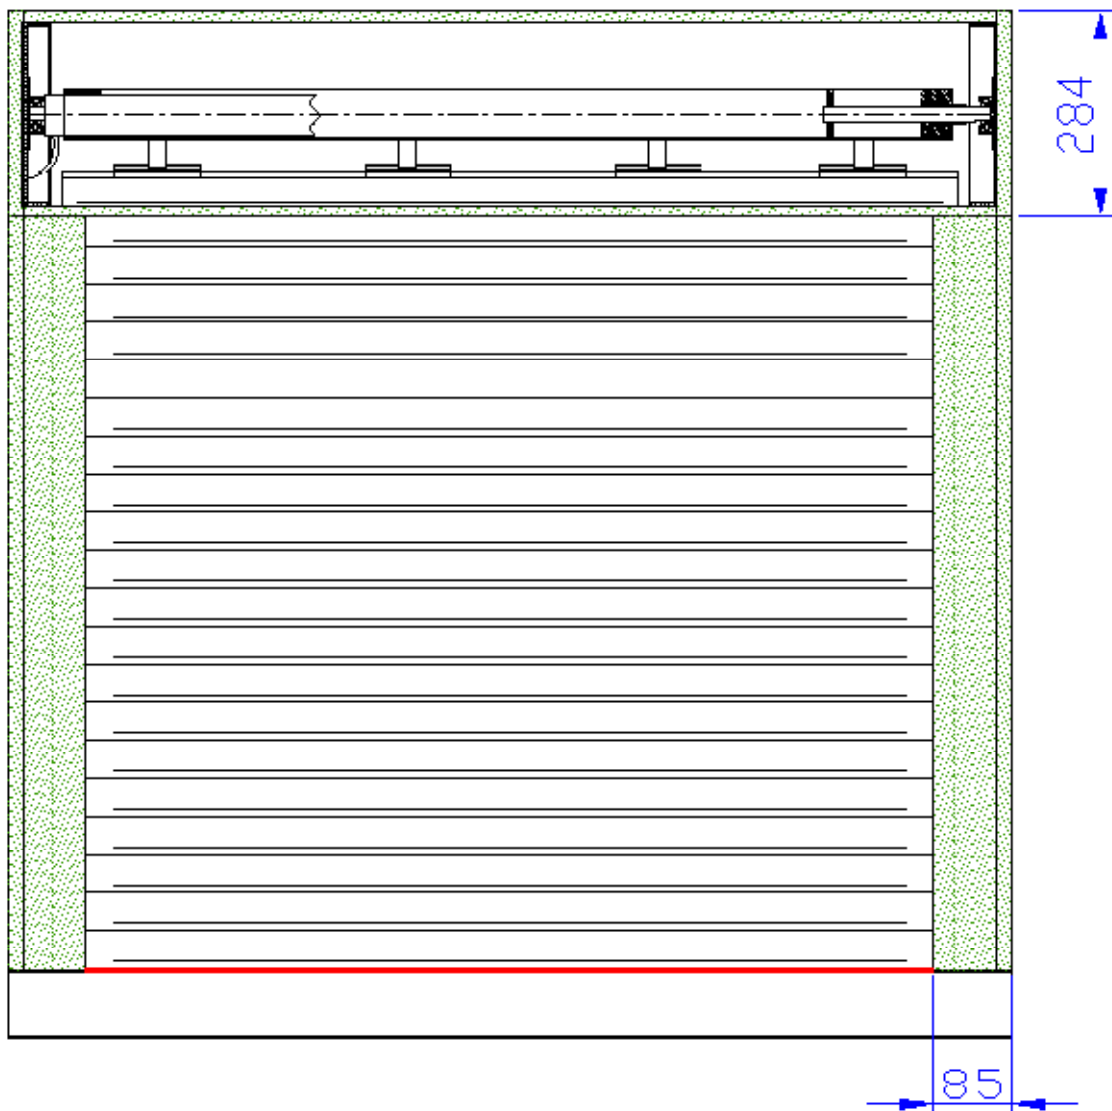

EFFERTZ

Brandschutz-Doppelrolllade T30 (Querschnitt), AbZ 6.20-1981

Brandschutz-Doppelrolllade T30 (Ansicht), AbZ 6.20-1981

Edelstahl-Rollladenprofil